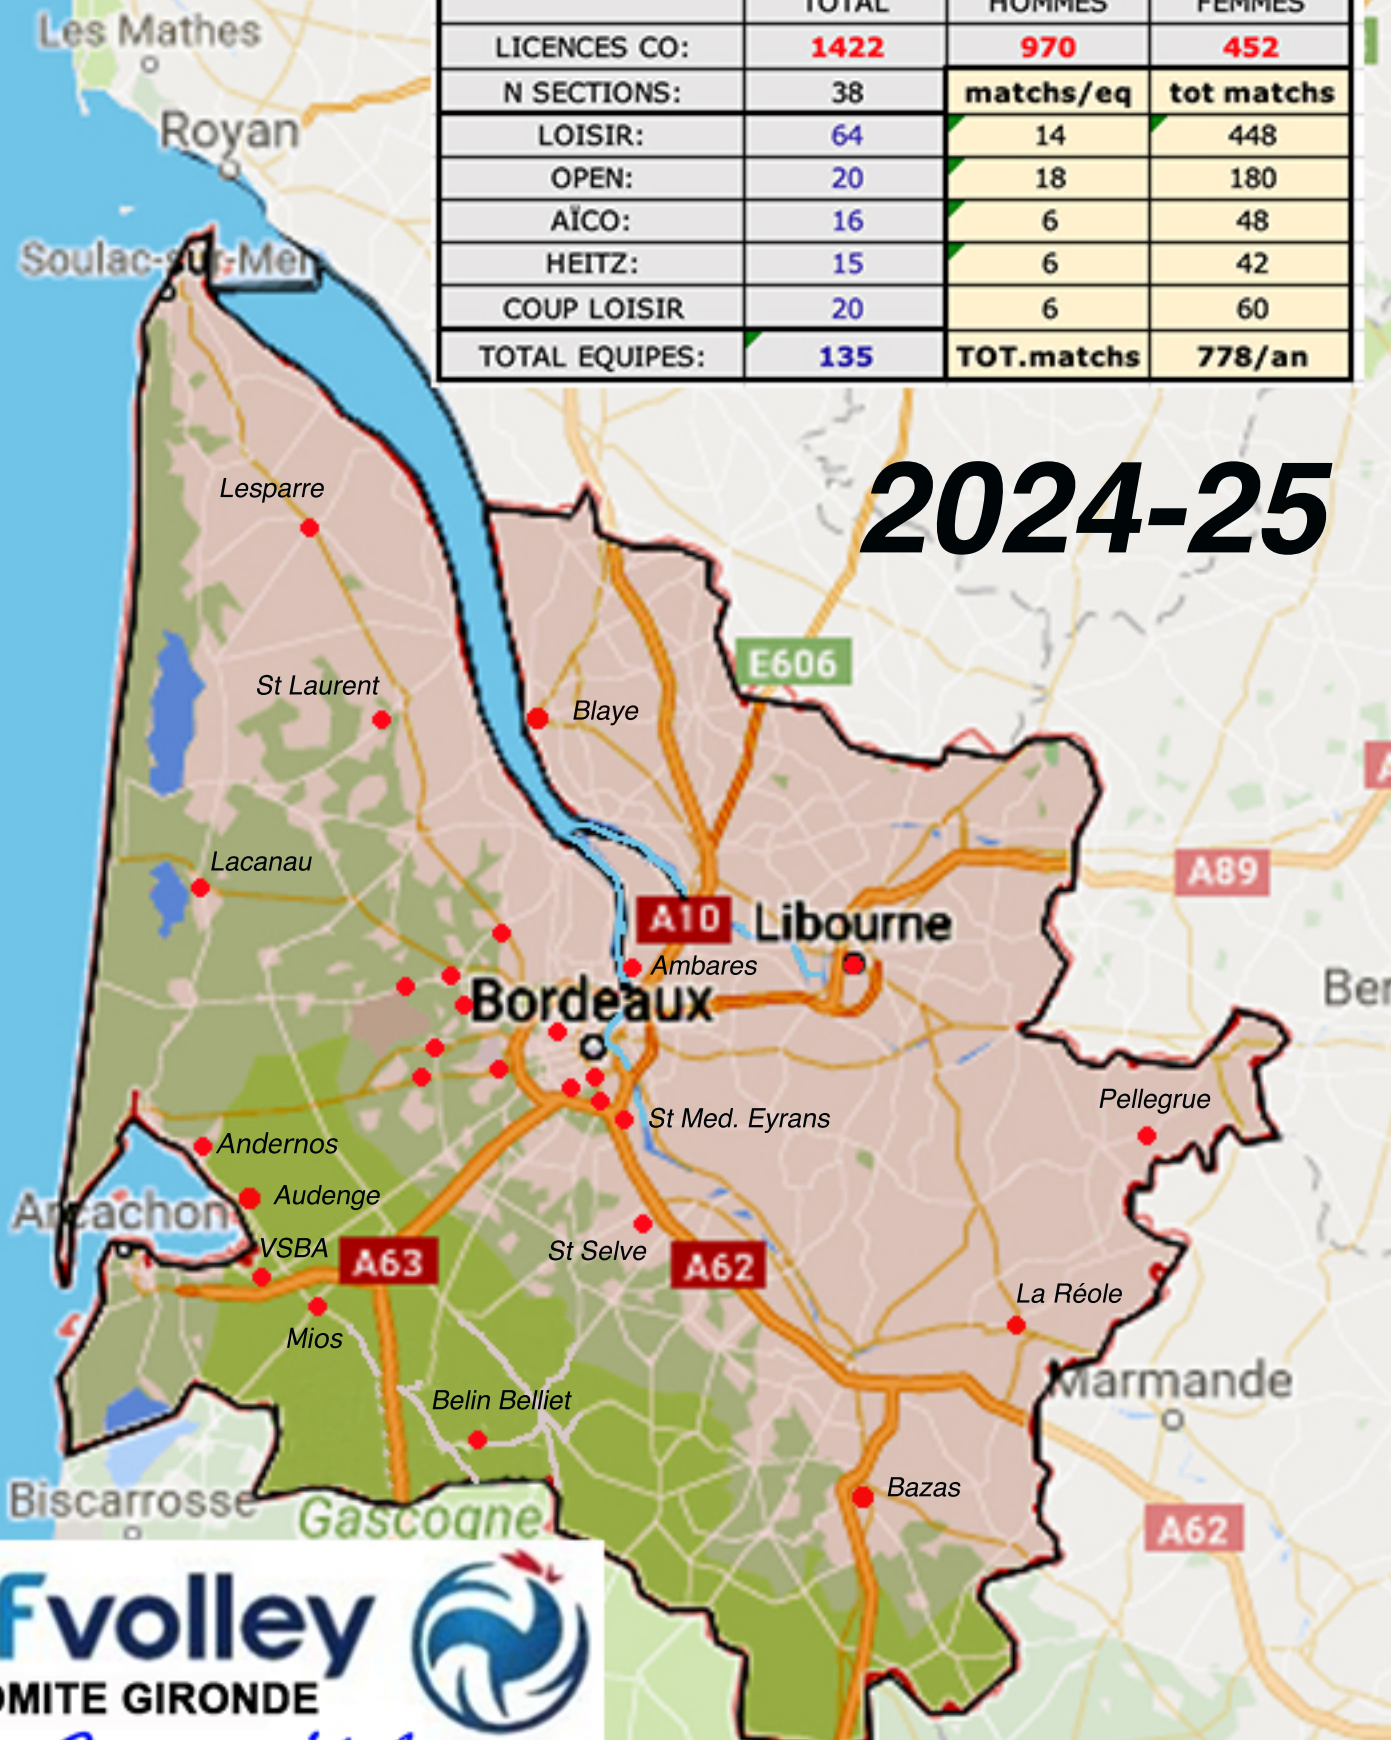

STATS COMPET'LIB SAISON 2024/2025

	TOTAL	HOMMES	FEMMES
LICENCES CO:	1422	970	452
N SECTIONS:	38	matches/eq	tot matches
LOISIR:	64	14	448
OPEN:	20	18	180
AÏCO:	16	6	48
HEITZ:	15	6	42
COUP LOISIR	20	6	60
TOTAL EQUIPES:	135	TOT.matches	778/an

2024-25

FFvolley
COMITE GIRONDE

Compét'lib